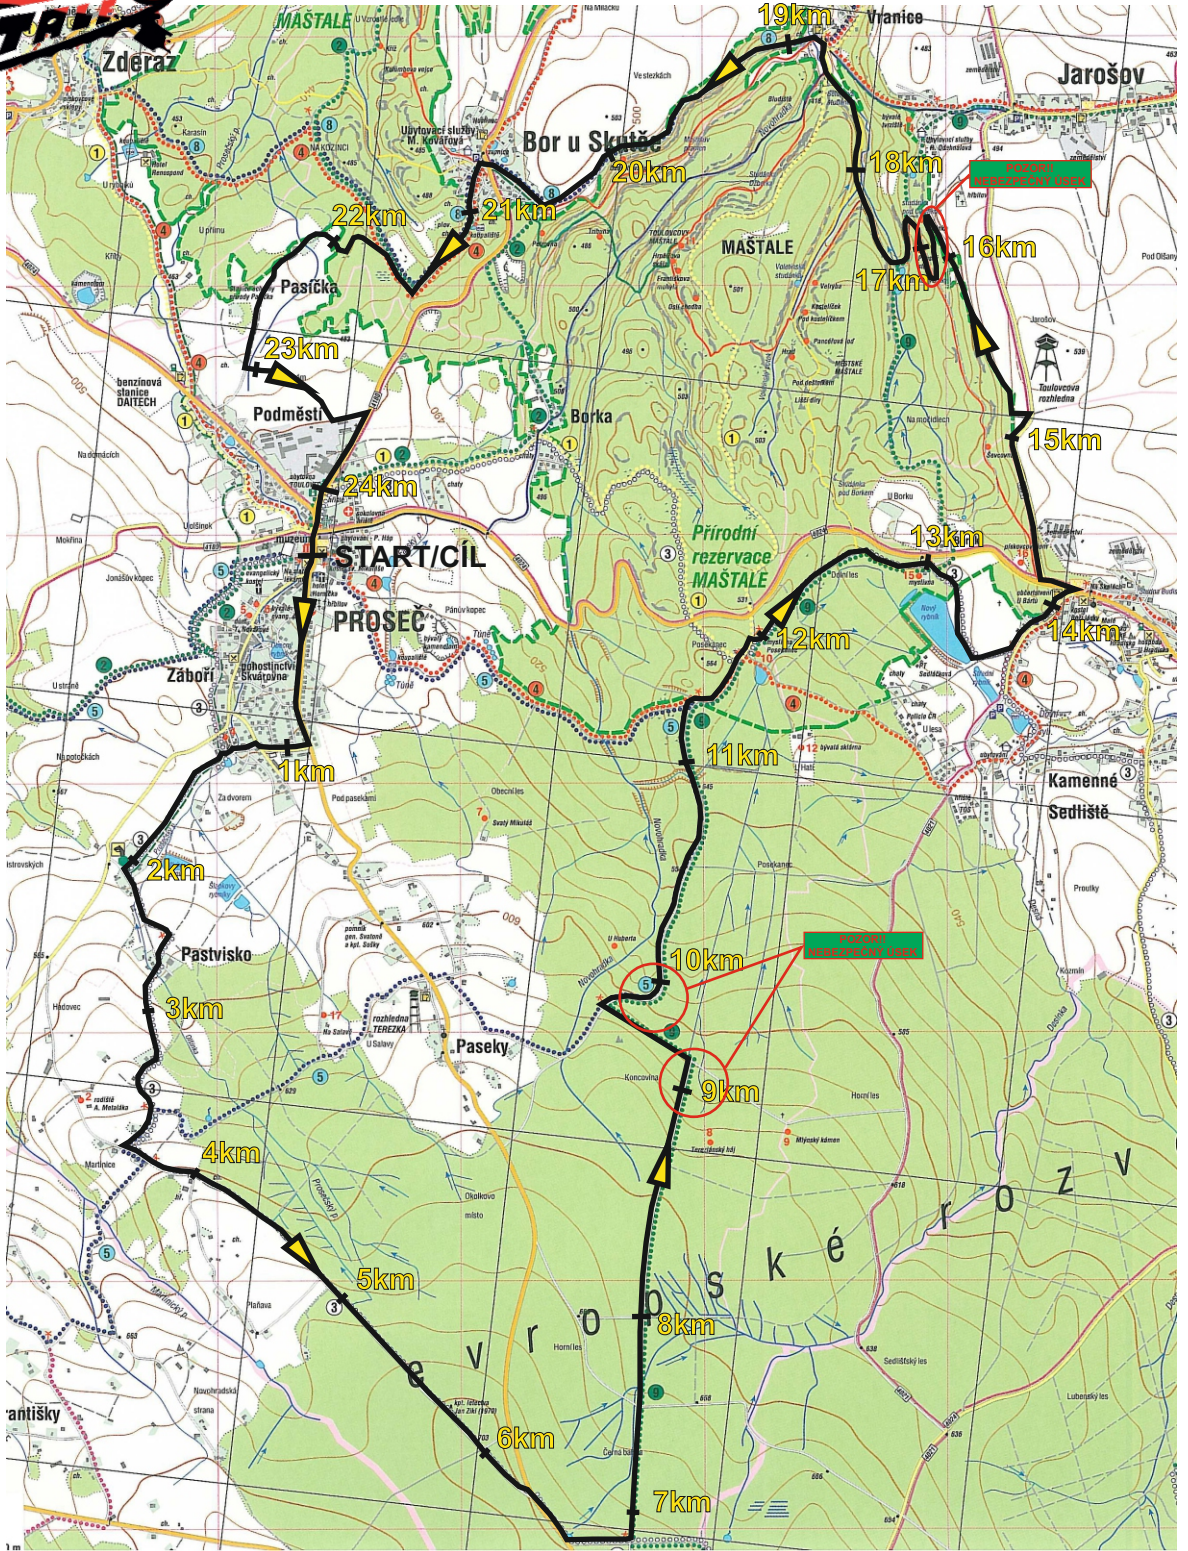

ERA CYKLO MAŠTALÉ 2012

PROSEČ 9. 6. 2012

WWW.CYKLOMAŠTALÉ.CZ
MAPA TRATĚ
25 km

(skutečná délka tratě 24,5 km)