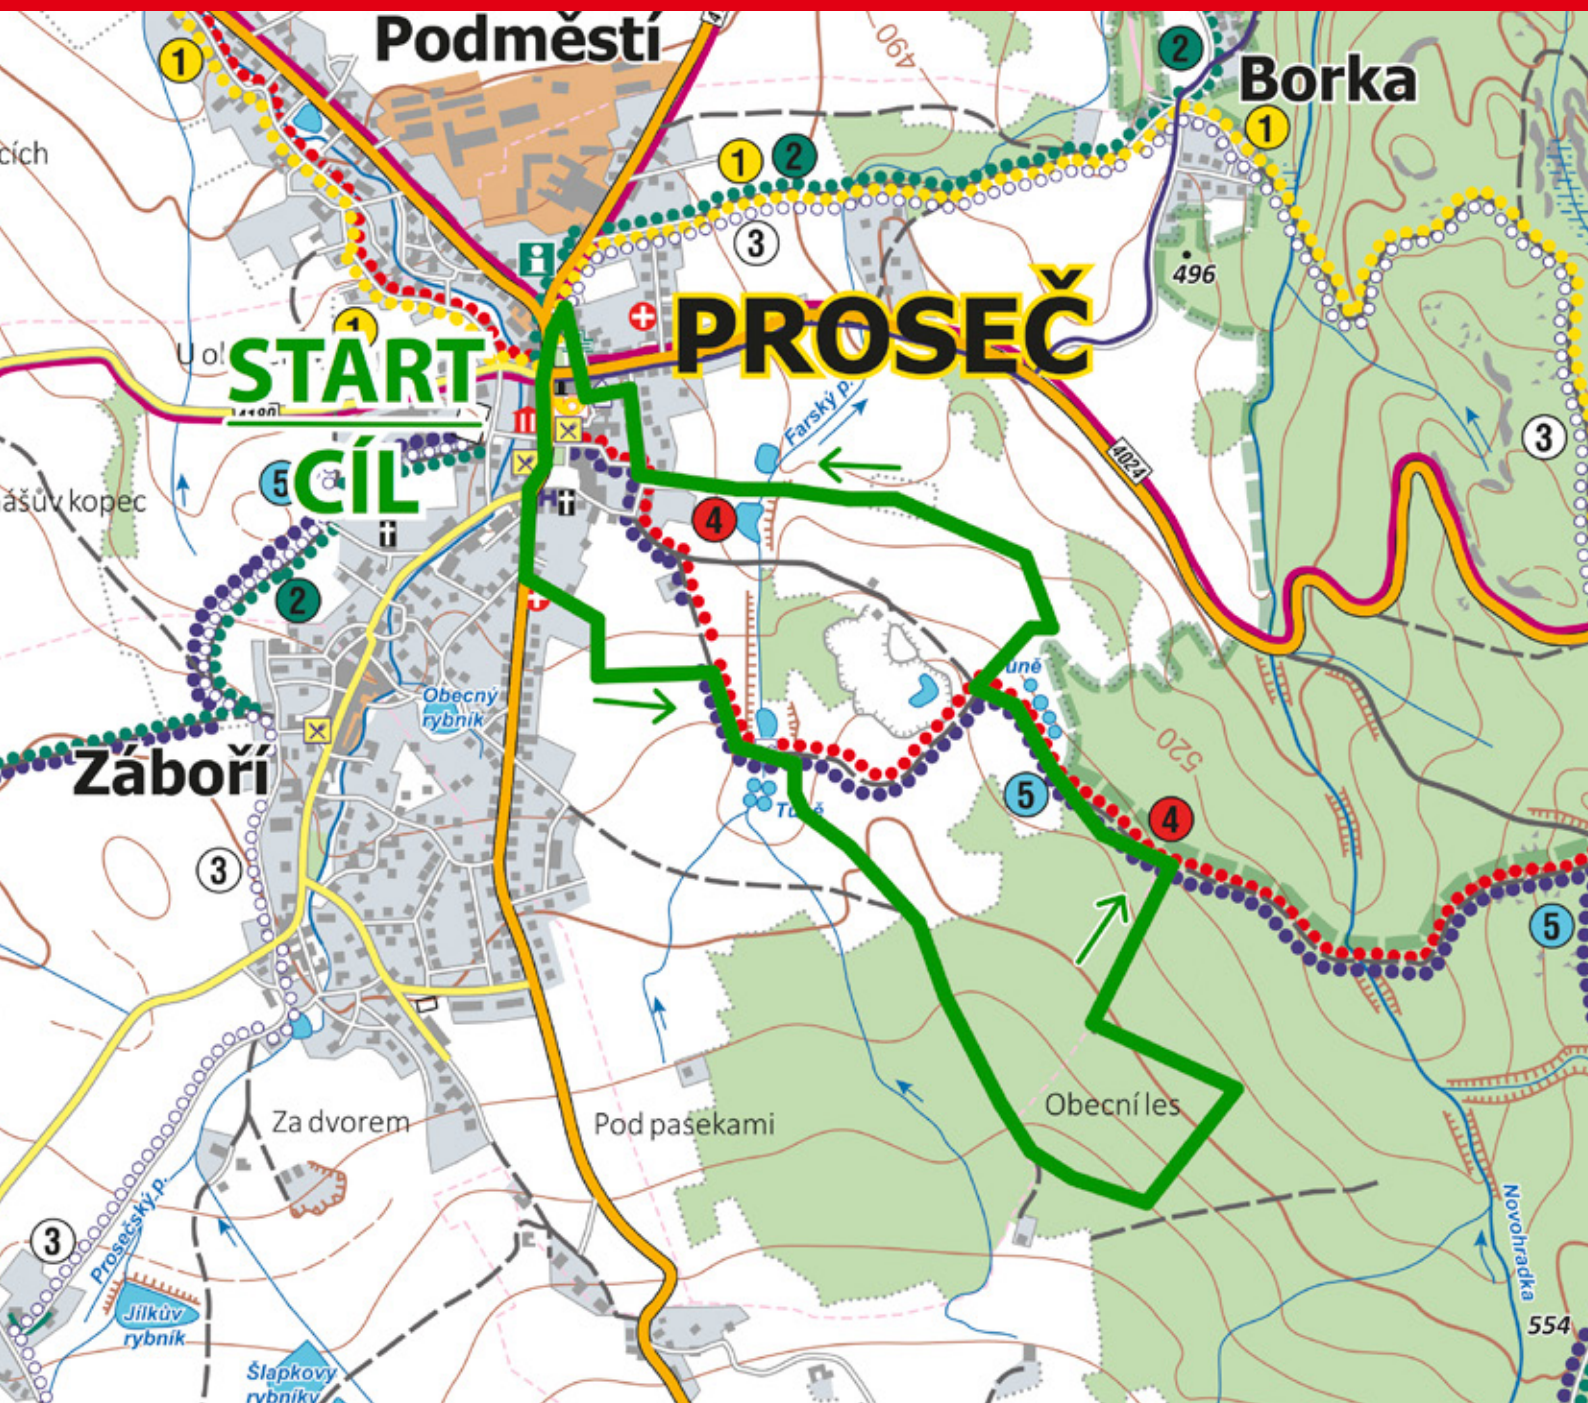

CYKLO MAŠTALE
2017

PROSEČ

bikesport
bike-sport-shop.cz

MERIDA CYKLO MAŠTALE 2017

5/10 km